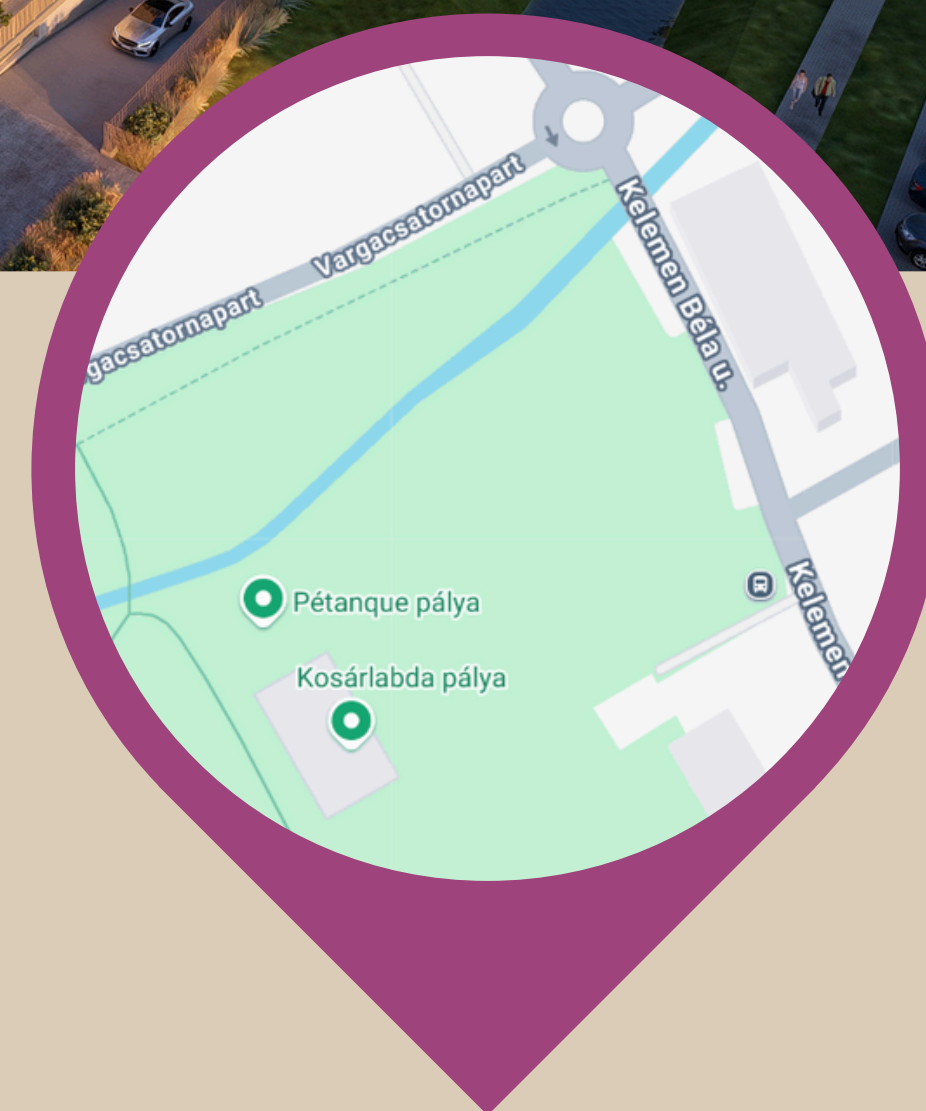

30–83 m²

Üzletek

70–89 m²

Lokáció

Buszmegálló 2 perc

Élelmiszerbolt 5 perc

Sportolási lehetőség 15 perc

Alba Pláza 15 perc

Iskola, óvoda 6 perc

Orvosi rendelő 5 perc

Belváros 15 perc

Sportolj a városi természetben

Tekerd körbe a Palotavárosi tavakat családdal, barátaiddal és élvezd, hogy mindez csupán egy karnyújtásnyira van otthondtól.